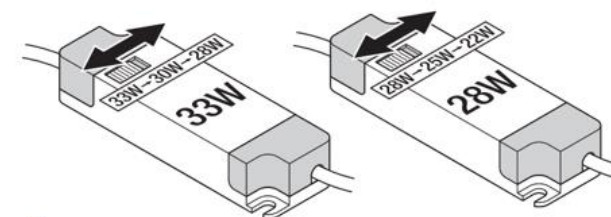

Panel COMFORT 625 UGR<19

Product Name	lm	Dimmable (DALI / ZB)	GTIN (EAN)	
PL CMFT 625 P 28W 830 U19 PS	3640 / 3250 / 2900	No	4099854014376	new
PL CMFT 625 P 28W 840 U19 PS	3640 / 3250 / 2900	No	4099854014413	new
PL CMFT 625 P 33W 830 U19 PS	4320 / 3900 / 3640	No	4099854014529	new
PL CMFT 625 P 33W 840 U19 PS	4320 / 3900 / 3640	No	4099854014543	new
PL CMFT 625 P 33W 865 U19 PS	4320 / 3900 / 3640	No	4099854014567	new
PL CMFT 625 P 28W 830 U19 DALIVR	3640	Yes	4099854014437	new
PL CMFT 625 P 28W 840 U19 DALIVR	3640	Yes	4099854014482	new
PL CMFT 625 P 33W 830 U19 DALIVR	4320	Yes	4099854014581	new
PL CMFT 625 P 33W 840 U19 DALIVR	4320	Yes	4099854014680	new
PL CMFT 625 P 33W 865 U19 DALIVR	4320	Yes	4099854014727	new
PL CMFT 625 P 33W 840 U19 ZBVR	4320	Yes	4099854014802	new

*

PS-Power Select	PANEL CMFT 33W			PANEL CMFT 28W		
W AC	33	30	28	28	25	22
lm	4320	3900	3640	3640	3250	2900