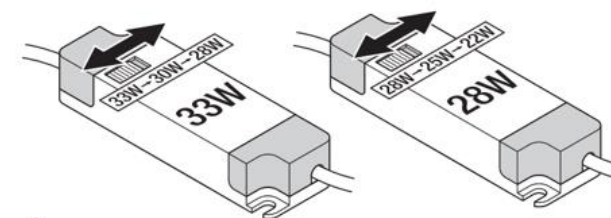

Panel COMFORT 625

Product Name	lm	Dimmable (DALI / ZB)	GTIN (EAN)	
PL CMFT 625 P 28W 830 PS	3640 / 3250 / 2900	No	4099854014253	new
PL CMFT 625 P 28W 840 PS	3640 / 3250 / 2900	No	4099854014277	new
PL CMFT 625 P 33W 830 PS	4320 / 3900 / 3640	No	4099854014642	new
PL CMFT 625 P 33W 840 PS	4320 / 3900 / 3640	No	4099854014666	new
PL CMFT 625 P 28W 830 DALIVR	3640	Yes	4099854014291	new
PL CMFT 625 P 28W 840 DALIVR	3640	Yes	4099854014314	new
PL CMFT 625 P 33W 830 DALIVR	4320	Yes	4099854014338	new
PL CMFT 625 P 33W 840 DALIVR	4320	Yes	4099854014390	new
PL CMFT 625 P 33W 840 ZBVR	4320	Yes	4099854014468	new

*

PS-Power Select	PANEL CMFT 33W			PANEL CMFT 28W		
W AC	33	30	28	28	25	22
lm	4320	3900	3640	3640	3250	2900