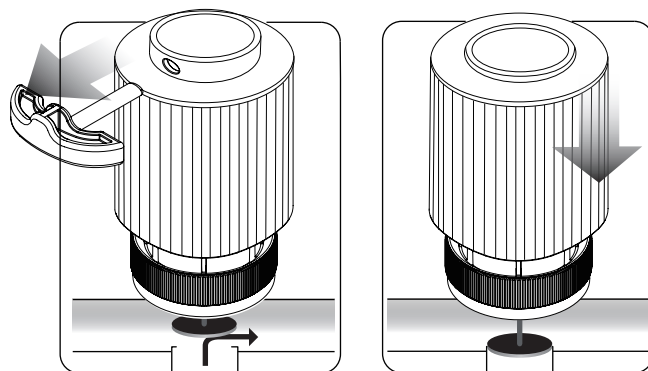

### MONTÁŽ

Max. zdvih – 4 mm

**NC - NORMALLY CLOSED - bez napätia zatvorený**  
Funkcia "First Open"