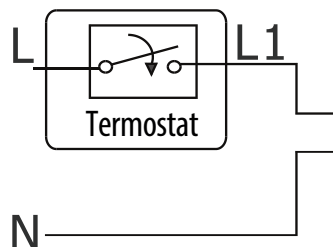

### MONTÁŽ

Max. zdvih – 4 mm

**NC - NORMALLY CLOSED - bez napätia zatvorený**  
Funkcia "First Open"

#### Výrobca:

Engo Controls S.C.  
43-200 Pszczyna  
ul. Górnosłaska 3E  
Poľsko

Typ	NC = bez napätia zatvorený
Závit	M30 x 1,5 mm
Napájanie	230 V AC 50 Hz
Príkon	2 W
Spínací prúd	300 mA / 200 ms
Síla	100 N +/- 15 %
Max. zdvih	4,5 mm
Teplota skladovania	-25 °C až +60 °C
Teplota okolia	Max. 60 °C
Stupeň krytia	IP 54/II
Dĺžka kábla	90 cm
Rozmery [mm]	Ø 41 x 65