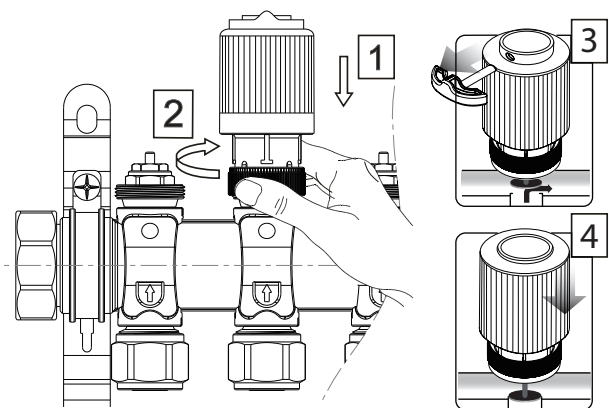

### MONTÁŽ

Max. zdvih – 4 mm

**NC - NORMALLY CLOSED - bez napätia zatvorený**  
Funkcia "First Open"