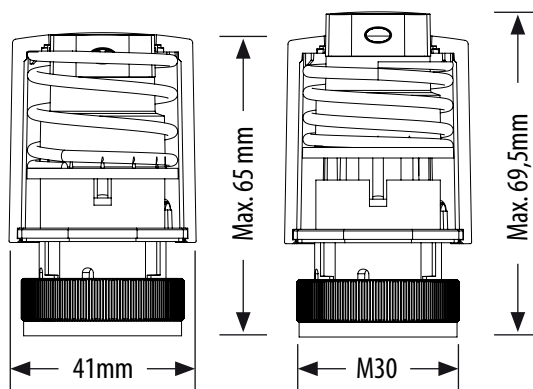

### MONTÁŽ

Max. zdvih – 4 mm

**NC - NORMALLY CLOSED - bez napätia zatvorený**  
Funkcia "First Open"

#### Výrobca:

Engo Controls S.C.  
43-200 Pszczyna  
ul. Górnosłaska 3E  
Poľsko

Typ	NC = bez napätia zatvorený
Závit	M30 x 1,5 mm
Napájanie	230 V AC 50 Hz
Príkon	2 W
Spínací prúd	300 mA / 200 ms
Síla	100 N +/- 15 %
Max. zdvih	4,5 mm
Teplota skladovania	-25 °C až +60 °C
Teplota okolia	Max. 60 °C
Stupeň krytia	IP 54/II
Dĺžka kábla	90 cm
Rozmery [mm]	Ø 41 x 65