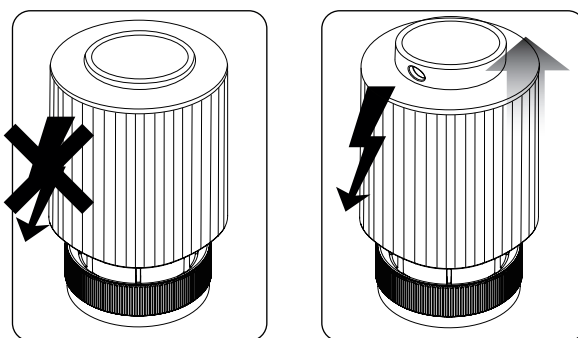

Princíp prevádzky

Distribútor:

Thermo-control SK s.r.o.
Stará Vajnorská 37
831 04 Bratislava

www.thermo-control.sk

Výrobca:

Engo Controls S.C.
43-200 Pszczyna
ul. Górnosłaska 3E
Poľsko

Typ	NC = bez napätia zatvorený
Závit	M30 x 1,5 mm
Napájanie	230 V AC 50 Hz
Príkon	2 W
Spínací prúd	300 mA / 200 ms
Síla	100 N +/- 15 %
Max. zdvih	4,5 mm
Teplota skladovania	-25 °C až +60 °C
Teplota okolia	Max. 60 °C
Stupeň krytia	IP 54/II
Dĺžka kábla	90 cm
Rozmery [mm]	Ø 41 x 65